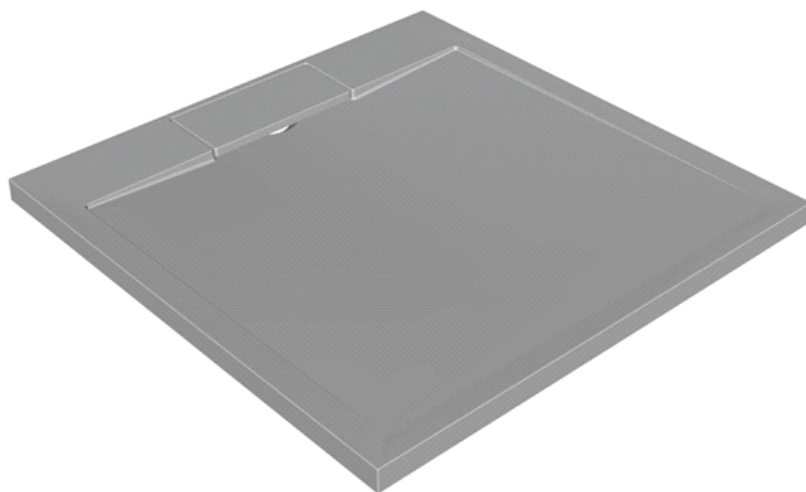

	A
CAPO 90x90	900

tuš kad iz litega marmorja
tuš kada od lijevanog mramora

vgradna
ugradbena

z oblogo
s oblogom

Priporočen sifon Preporuka sifona	SIFON Ø90 BREZ POKROVA (H=65 mm) SIFON Ø90 BREZ POKROVA (H=84 mm)
Priporočila za montažo tuš kadi na tla Preporuka za ugradnju tuš kade na pod	Nr. TKNLM 18
Priporočila za vgradnjo tuš kadi v nivo tal Preporuka za ugradnju tuš kade u nivo poda	Nr. TKNLM 19
Priporočilo podnožja za tuš kadi liti marmor Preporuka postolja za tuš kade od ljevenog marmora	Nr. TKNLM 07